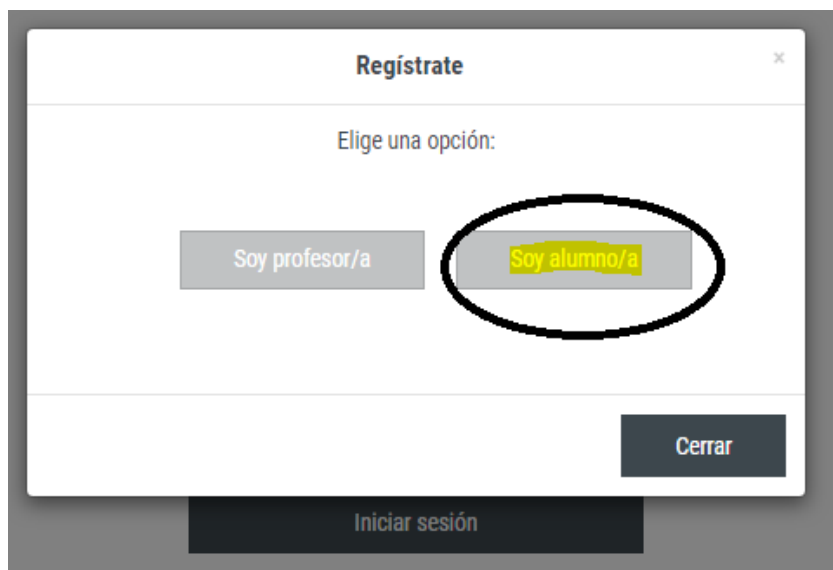

### Registro del alumno paso a paso en EDEBEON:

1. Accede a la web de edebé (<https://www.edebe.com/>).

2. Selecciona «edebéOn».

Enlace directo: <https://epe.edebe.com/login/>

3. Si es la primera vez, clicla el botón «Regístrate» y elige la opción **«Soy alumno/a»**.

#### 4. Introduce y valida el código de alumno (PUPIL) que te pide el sistema.

\*Si se debe activar más de un código, en el registro solo se usará uno, el resto se activarán en los siguientes pasos que se detallan más adelante.